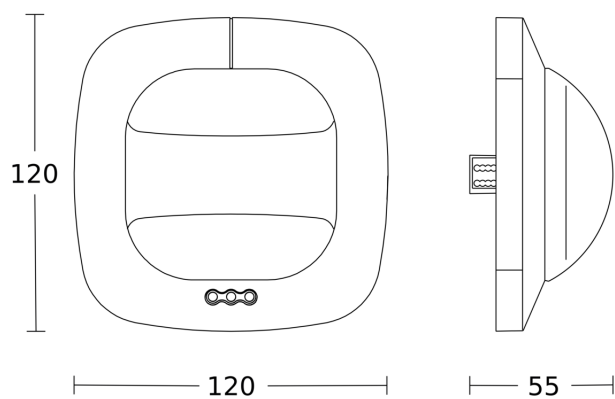

Dual HF

V3 KNX - plafondbouw
EAN 4007841 079505
art.nr. 079505

Maten 1

Maten 2